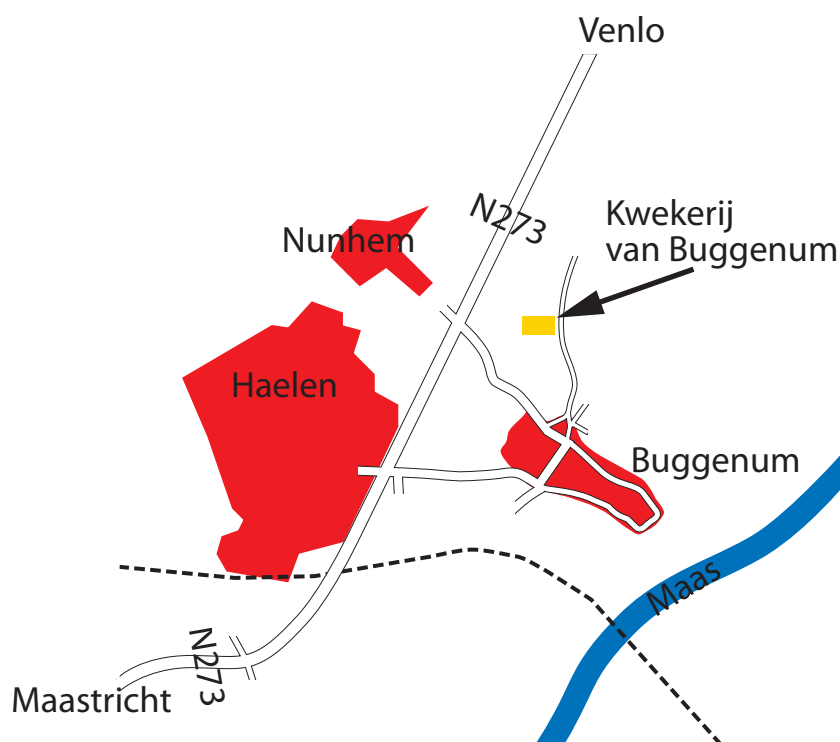

Routebeschrijving

Kwekerij

van Buggenum

U kunt ons bereiken via de N273 Maaseik-Venlo (Napoleonsweg).

Vanuit het noorden bij afslag Nunhem links afslaan naar Buggenum.

Vanuit het zuiden bij afslag Nunhem rechts afslaan naar Buggenum.

De weg volgen en bij de kapel linksaf slaan. Na 100 m bij de kastanjeboom schuin linksaf de veldweg in (Gooreweg). Na 150 m vindt u aan linkerkant Kwekerij en Pluktuin van Buggenum.

Kwekerij van Buggenum
Gooreweg, Buggenum